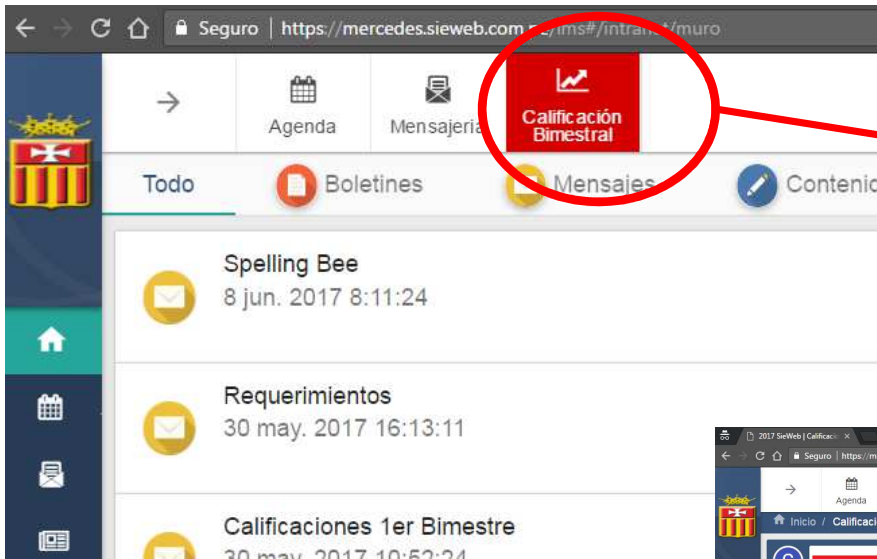

Clic en el botón: “CALIFICACION BIMESTRAL”

Click en botón “IMPRIMIR LIBRETA”.