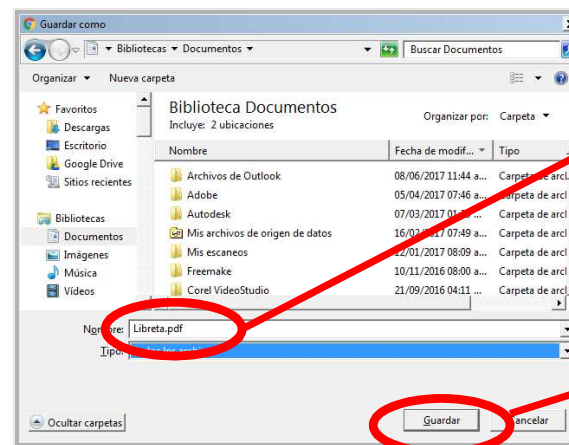

Usuario *
F20150012

Contraseña *

Ingresar

¿ Ha olvidado su contraseña ?

Para el acceso de alumnos utilizar **USUARIO ALUMNO** y contraseña entregada

Clic en el botón: “CALIFICACION BIMESTRAL”

Click en botón “IMPRIMIR LIBRETA”.

Imprimir ×

Reporte de Evaluación

Bimestre ▾

Aceptar

Clic en el botón:
“ACEPTAR”

Clic en botón
“IMPRIMIR”.

Si desea guardar como PDF, Click en botón
“DESCARGAR”.

Escribir: LIBRETA.pdf