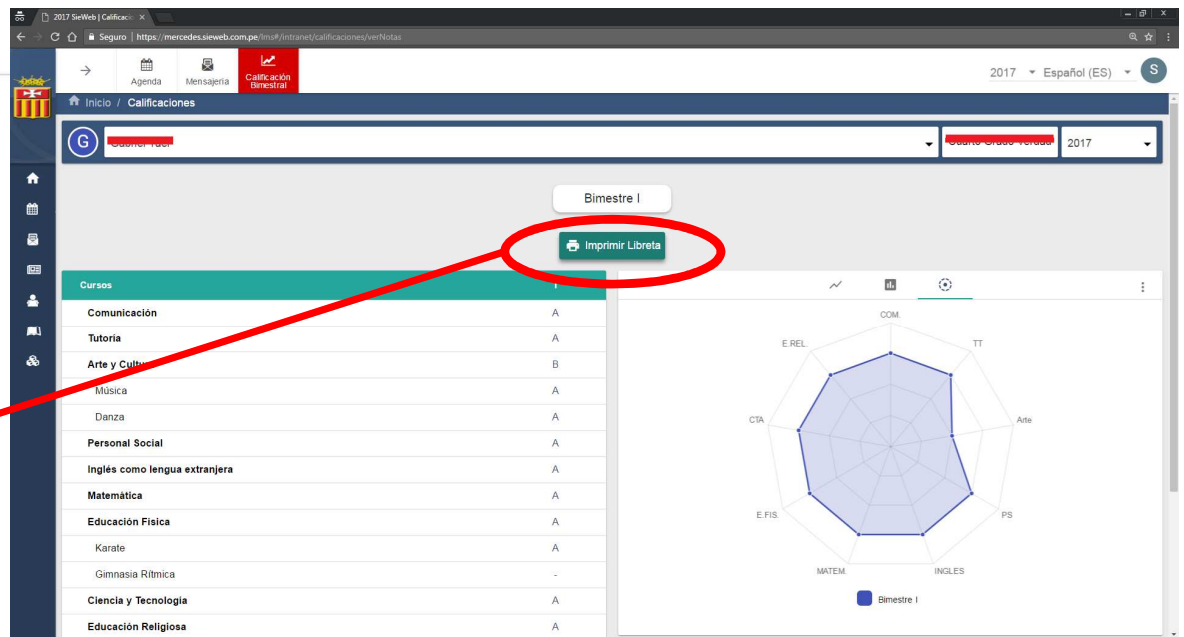

ACCEDER A LA WEB MEDIANTE EL
NAVEGADOR GOOGLE CHROME
VIA LA DIRECCION:

<http://www.iepmercedarias.edu.pe>

Clic en el Banner de SIEWEB

Ingresar al sistema con el Usuario de **FAMILIA** y la contraseña entregada.

Usuario *
F20150012

Contraseña *

Ingresar

¿ Ha olvidado su contraseña ?

Para el acceso de alumnos utilizar **USUARIO ALUMNO** y contraseña entregada

Clic en el botón: “CALIFICACION BIMESTRAL”

Click en botón “IMPRIMIR LIBRETA”.